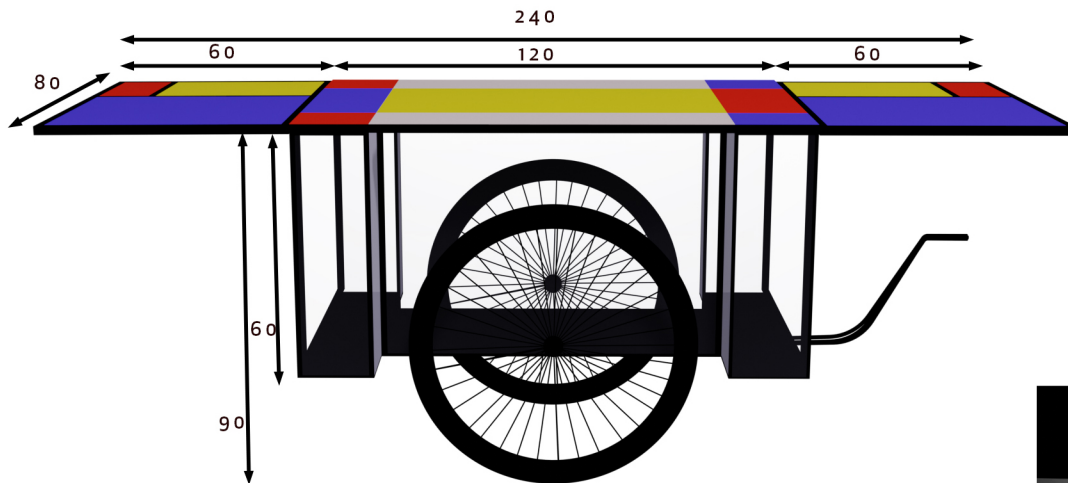

Fiche technique NOMAGORA

(agora nomade)

Le Nomagora est un caisson multifonctions qui se déplie en comptoir pour sortir une valise-projection montée sur un mât télescopique. Les murs servent d'écran (dimensions variables suivant le contexte).

Temps d'installation = 20 minutes

VIDÉOPROJECTEUR DLP FULL HD 4000 LUMENS

Autonomie électrique en projection = 1 heure

Contact
Yan Rambaud
06 62 81 55 62